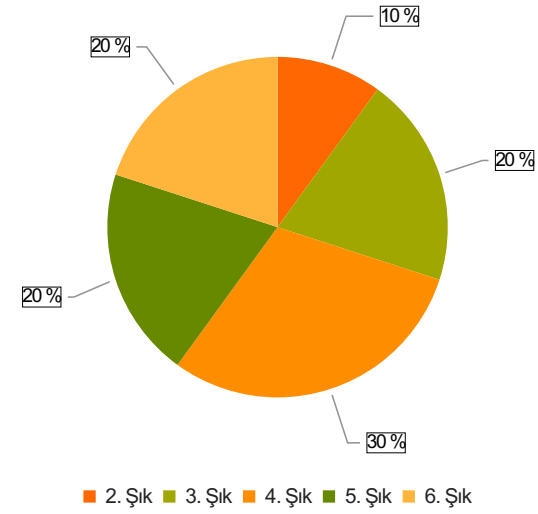

İLETİŞİM FAKÜLTESİ İDARİ PERSONEL MEMNUNİYET ANKETİ Sonuçları (İDARİ PERSONEL)

S.1 Cinsiyetiniz nedir?

Ortalama:1,7

1. Soru

1. Soru

Şıklar

1. Kadın
2. Erkek

2. Soru

2. Soru

**Şıklar**

1. 20-25
2. 26-31
3. 32-37
4. 38-43
5. 44-49
6. 50 ve üzeri

3. Soru

3. Soru

**Şıklar**

1. 1-4 yıl
2. 5-9 yıl
3. 10-14 yıl
4. 15-19 yıl
5. 20 yıl ve üzeri

4. Soru

4. Soru

**Şıklar**

1. Lise
2. Ön Lisans
3. Lisans
4. Yüksek Lisans
5. Doktora

5. Soru

5. Soru

**Şıklar**

- 1-4 yıl
- 5-9 yıl
- 10-14 yıl
- 15-19 yıl
- 20-24 yıl
- 25 yıl ve üzeri

1. Soru