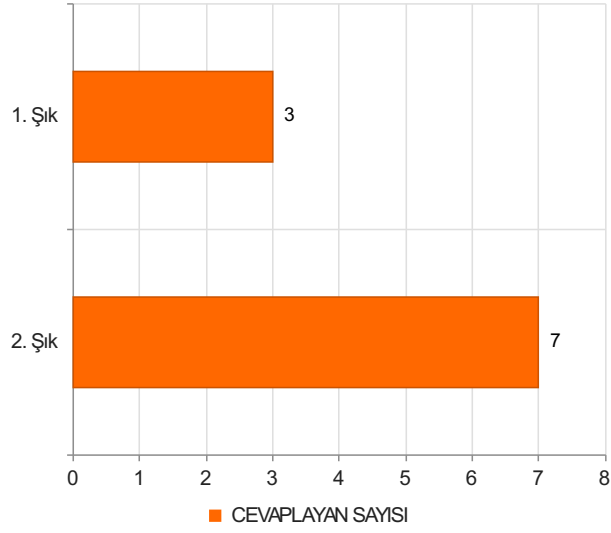

İLETİŞİM FAKÜLTESİ İDARİ PERSONEL MEMNUNİYET ANKETİ Sonuçları (İDARİ PERSONEL)

S.1 Cinsiyetiniz nedir?

Ortalama:1,7

1. Soru

1. Soru

Şıklar

1. Kadın
2. Erkek

2. Soru

2. Soru

**Şıklar**

1. 20-25
2. 26-31
3. 32-37
4. 38-43
5. 44-49
6. 50 ve üzeri

3. Soru

3. Soru

**Şıklar**

1. 1-4 yıl
2. 5-9 yıl
3. 10-14 yıl
4. 15-19 yıl
5. 20 yıl ve üzeri

4. Soru

4. Soru

**Şıklar**

1. Lise
2. Ön Lisans
3. Lisans
4. Yüksek Lisans
5. Doktora

5. Soru

5. Soru

**Şıklar**

- 1-4 yıl
- 5-9 yıl
- 10-14 yıl
- 15-19 yıl
- 20-24 yıl
- 25 yıl ve üzeri

1. Soru