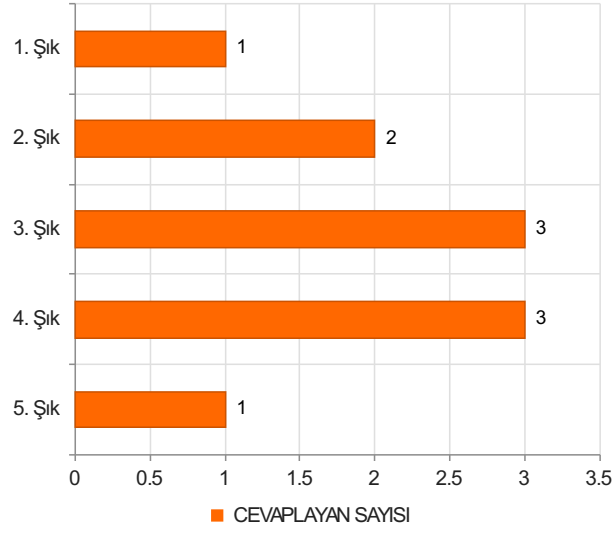

İLETİŞİM FAKÜLTESİ İDARİ PERSONEL MEMNUNİYET ANKETİ Sonuçları (İDARİ PERSONEL)

S.1 Cinsiyetiniz nedir?

Ortalama:1,7

1. Soru

1. Soru

Şıklar

1. Kadın
2. Erkek

2. Soru

2. Soru

**Şıklar**

1. 20-25
2. 26-31
3. 32-37
4. 38-43
5. 44-49
6. 50 ve üzeri

3. Soru

3. Soru

**Şıklar**

1. 1-4 yıl
2. 5-9 yıl
3. 10-14 yıl
4. 15-19 yıl
5. 20 yıl ve üzeri

4. Soru

4. Soru

**Şıklar**

1. Lise
2. Ön Lisans
3. Lisans
4. Yüksek Lisans
5. Doktora

5. Soru

5. Soru

**Şıklar**

- 1-4 yıl
- 5-9 yıl
- 10-14 yıl
- 15-19 yıl
- 20-24 yıl
- 25 yıl ve üzeri

1. Soru