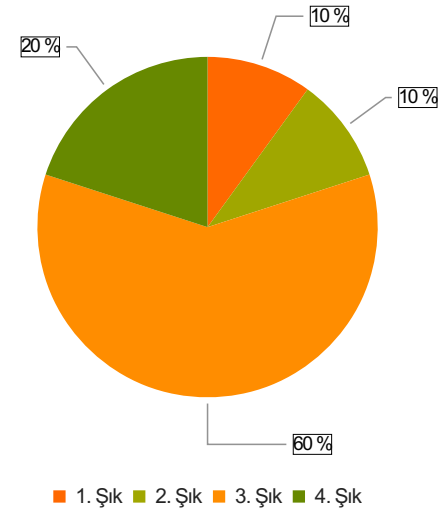

İLETİŞİM FAKÜLTESİ İDARİ PERSONEL MEMNUNİYET ANKETİ Sonuçları (İDARİ PERSONEL)

S.1 Cinsiyetiniz nedir?

Ortalama:1,7

1. Soru

1. Soru

Şıklar

1. Kadın
2. Erkek

2. Soru

2. Soru

**Şıklar**

1. 20-25
2. 26-31
3. 32-37
4. 38-43
5. 44-49
6. 50 ve üzeri

3. Soru

3. Soru

**Şıklar**

1. 1-4 yıl
2. 5-9 yıl
3. 10-14 yıl
4. 15-19 yıl
5. 20 yıl ve üzeri

4. Soru

4. Soru

**Şıklar**

1. Lise
2. Ön Lisans
3. Lisans
4. Yüksek Lisans
5. Doktora

5. Soru

5. Soru

**Şıklar**

- 1-4 yıl
- 5-9 yıl
- 10-14 yıl
- 15-19 yıl
- 20-24 yıl
- 25 yıl ve üzeri

1. Soru