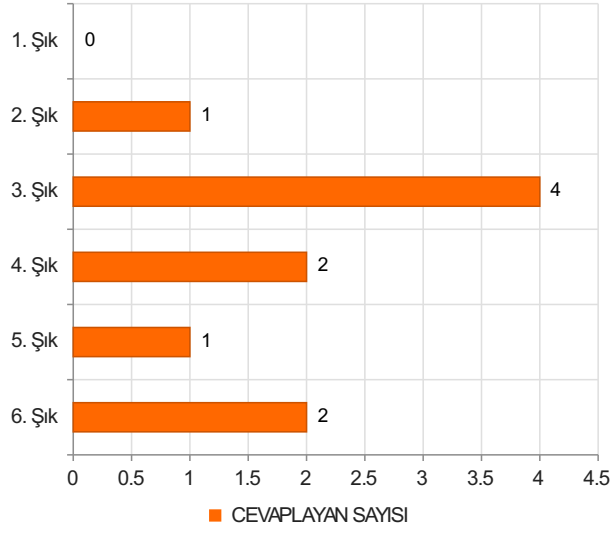

İLETİŞİM FAKÜLTESİ İDARİ PERSONEL MEMNUNİYET ANKETİ Sonuçları (İDARİ PERSONEL)

S.1 Cinsiyetiniz nedir?

Ortalama:1,7

1. Soru

1. Soru

Şıklar

1. Kadın
2. Erkek

2. Soru

2. Soru

**Şıklar**

1. 20-25
2. 26-31
3. 32-37
4. 38-43
5. 44-49
6. 50 ve üzeri

3. Soru

3. Soru

**Şıklar**

1. 1-4 yıl
2. 5-9 yıl
3. 10-14 yıl
4. 15-19 yıl
5. 20 yıl ve üzeri

4. Soru

4. Soru

**Şıklar**

1. Lise
2. Ön Lisans
3. Lisans
4. Yüksek Lisans
5. Doktora

5. Soru

5. Soru

**Şıklar**

- 1-4 yıl
- 5-9 yıl
- 10-14 yıl
- 15-19 yıl
- 20-24 yıl
- 25 yıl ve üzeri

1. Soru