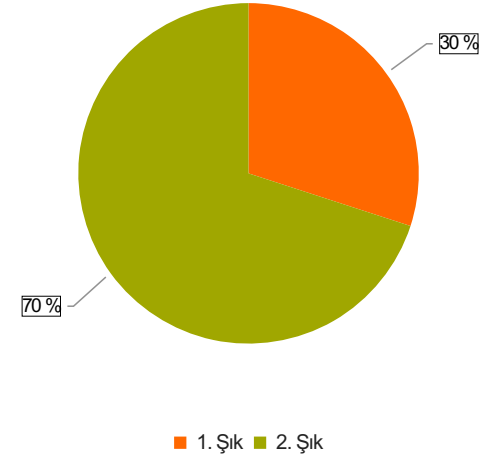

İLETİŞİM FAKÜLTESİ İDARİ PERSONEL MEMNUNİYET ANKETİ Sonuçları (İDARİ PERSONEL)

S.1 Cinsiyetiniz nedir?

Ortalama:1,7

1. Soru

1. Soru

Şıklar

1. Kadın
2. Erkek

2. Soru

2. Soru

**Şıklar**

1. 20-25
2. 26-31
3. 32-37
4. 38-43
5. 44-49
6. 50 ve üzeri

3. Soru

3. Soru

**Şıklar**

1. 1-4 yıl
2. 5-9 yıl
3. 10-14 yıl
4. 15-19 yıl
5. 20 yıl ve üzeri

4. Soru

4. Soru

**Şıklar**

1. Lise
2. Ön Lisans
3. Lisans
4. Yüksek Lisans
5. Doktora

5. Soru

5. Soru

**Şıklar**

- 1-4 yıl
- 5-9 yıl
- 10-14 yıl
- 15-19 yıl
- 20-24 yıl
- 25 yıl ve üzeri

1. Soru