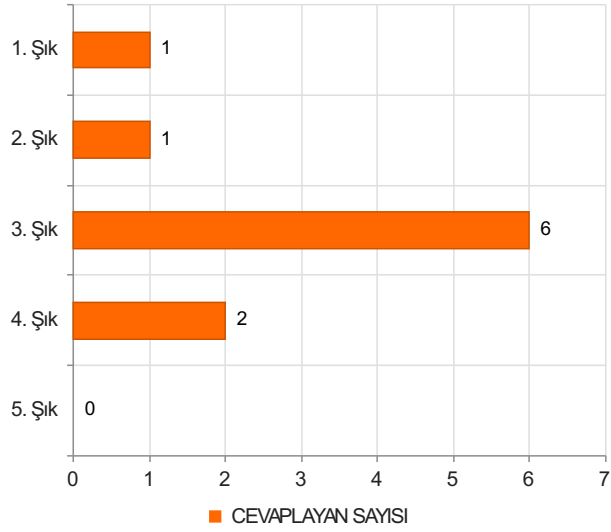

İLETİŞİM FAKÜLTESİ İDARİ PERSONEL MEMNUNİYET ANKETİ Sonuçları (İDARİ PERSONEL)

S.1 Cinsiyetiniz nedir?

Ortalama:1,7

1. Soru

1. Soru

Şıklar

1. Kadın
2. Erkek

2. Soru

2. Soru

**Şıklar**

1. 20-25
2. 26-31
3. 32-37
4. 38-43
5. 44-49
6. 50 ve üzeri

3. Soru

3. Soru

**Şıklar**

1. 1-4 yıl
2. 5-9 yıl
3. 10-14 yıl
4. 15-19 yıl
5. 20 yıl ve üzeri

4. Soru

4. Soru

**Şıklar**

1. Lise
2. Ön Lisans
3. Lisans
4. Yüksek Lisans
5. Doktora

5. Soru

5. Soru

**Şıklar**

- 1-4 yıl
- 5-9 yıl
- 10-14 yıl
- 15-19 yıl
- 20-24 yıl
- 25 yıl ve üzeri

1. Soru