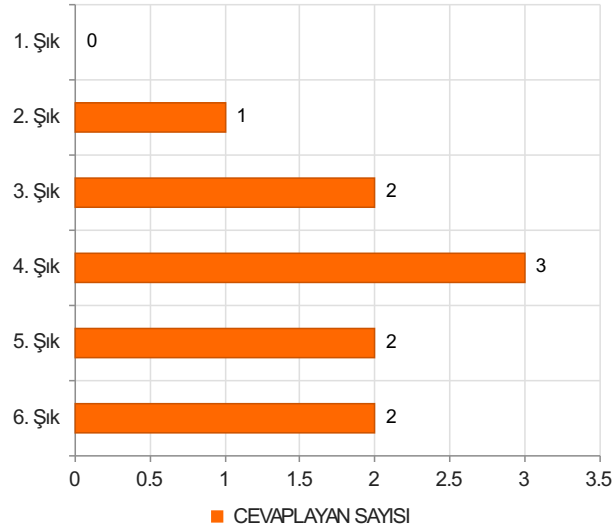

İLETİŞİM FAKÜLTESİ İDARİ PERSONEL MEMNUNİYET ANKETİ Sonuçları (İDARİ PERSONEL)

S.1 Cinsiyetiniz nedir?

Ortalama:1,7

1. Soru

1. Soru

Şıklar

1. Kadın
2. Erkek

2. Soru

2. Soru

**Şıklar**

1. 20-25
2. 26-31
3. 32-37
4. 38-43
5. 44-49
6. 50 ve üzeri

3. Soru

3. Soru

**Şıklar**

1. 1-4 yıl
2. 5-9 yıl
3. 10-14 yıl
4. 15-19 yıl
5. 20 yıl ve üzeri

4. Soru

4. Soru

**Şıklar**

1. Lise
2. Ön Lisans
3. Lisans
4. Yüksek Lisans
5. Doktora

5. Soru

5. Soru

**Şıklar**

- 1-4 yıl
- 5-9 yıl
- 10-14 yıl
- 15-19 yıl
- 20-24 yıl
- 25 yıl ve üzeri

1. Soru